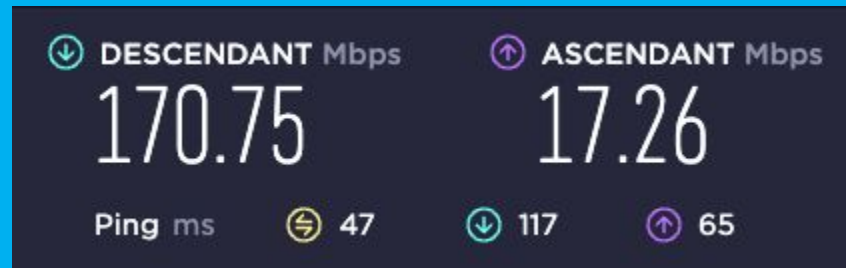

**CE QU'IL FAUT
RETENIR DE L'OFFRE
DE SERVICE
STARLINK**

~~free~~

~~bouygues
TELECOM~~

~~SFR~~

1

**L'OFFRE DE SERVICE POUR PARTICULIER N'EST PAS PLUS
CHÈRE QU'UNE OFFRE ADSL OU FIBRE !**

C'EST 50€ TTC PAR MOIS SANS SURPRISE

FREE
ENV 40€

ORANGE
ENV 44€

BOUYGUE
ENV 42€

2

**L'OFFRE POUR PARTICULIER SUFFIT LARGEMENT POUR UNE
ENTREPRISE DE PETITE TAILLE.**

3

L'INSTALLATION NE PREND QUE QUELQUES MINUTES, LA SEULE CONTRAINTE EST PHYSIQUE : AVOIR DE LA VISIBILITÉ DIRECTE SUR LE CIEL SUR L'AXE NORD-SUD